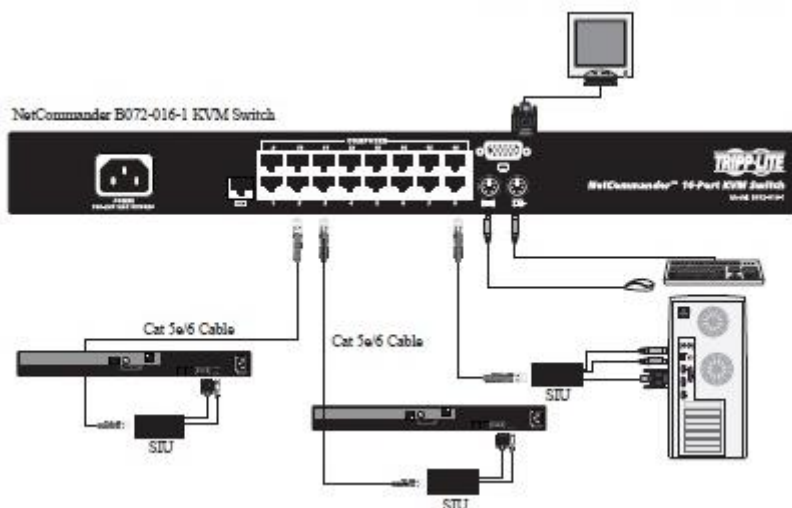

NetCommander B072-008/B072-016 シリーズ 8/16 ポート CAT5 KVM スイッチ

概要

TrippLite 社の B072-008-1/B072-016-1 CAT5 KVM スイッチは、1 台の KVM コンソールから CAT5 ケーブルにて最大 30m離れた場所の 8 台または 16 台のコンピュータを BIOS レベルで制御できます。CAT5 ケーブルによる接続のため、配線が簡単で柔軟な構成が可能です。付属の PS2/USB コンバータを使用した USB コンソール接続、IP でのリモート接続機能も利用できます。

ユーザはサーバ管理において、本装置を使うことにより、スペースの節約とコストの削減が図れます。

特徴

- SOHO からデータセンター内の KVM スイッチとして最適。
- 全ての主要 OS をサポート
- 1 台の KVM コンソールから 8 台または 16 台のコンピュータを制御。
- カスケード接続により、最大 256 台のコンピュータを制御可能。
- 2 種類の SIU (Server Interface Unit)にて、PS2 または USB インターフェイスのサーバをサポート。
- 旧 Minicom 社の ROC PS2 と ROC USB をサポート
- USB、PS/2 コンソールをサポート。
- コンピュータと KVM スイッチ間は、CAT5 ケーブルにて 1 対 1 で接続し最大 30m延長可能。
- 1 U サイズでラック搭載可能。
- CAT5e/6/7 UTP/STP ケーブルでのシンプルで柔軟なケーブル接続。
- 高度なセキュリティ保護機能により、重要な会社データなどを保護。
- OSD(On Screen Display)、ホットキーまたは押しボタンによるコンピュータ切替え。
- DDC のサポート。
- オプションにて USB コンソール用に PS2/USB 変換アダプタを提供。
- オプションにて、IP 接続によるリモートアクセス機能をサポート
- ファームウェア更新が可能。
- 1 年間無償保証

接続サーバ数	B072-008-1:8 台 / B072-016-1:16 台	SIUの種類	USB-1/ PS2 (注3)
O/S	全ての主要 OS と互換	SIU への電源	USB-1: USB ポートから PS2: KB ポートから
解像度	1600 x 1200 @75Hz max	SIU のサイズ	67 x 27 x 23 mm
マウス	PS/2, Wheel Mouse, Intellimouse, 5 button mouse	SIU の質量	100 g
接続コネクタ	KVM : Screen : HDD15、マウス&KB : ミニ Din6	サイズ(mm)	44(H) x 432(W) x 127(D)
	サーバ: RJ45 x 8 or 16	質量	1.7 Kg
	シリアル: RJ11	動作温度	0°C~40°C
サーバ間接続	CAT5e/6/7 ケーブル max. 30m	保存温度	-40°C~+70°C
入力電源	100~240VAC 50/60Hz	相対湿度	~80% (結露なし)
消費電力	12W		

- (注) 1) 本カタログに記載した内容は予告なく変更することがあります。
 2) 接続ケーブルは、CAT5e AWG24 STP ストレート単線ケーブルを推奨します。
 3) 旧 Minicom 社の ROC PS2 および ROC USB も使用可能。
 4) カスケード接続により、最大 256 台を制御可能。

輸入販売元

ピアコム株式会社

〒103-0013 東京都中央区日本橋人形町 2-15-7
高梨ビル 5F