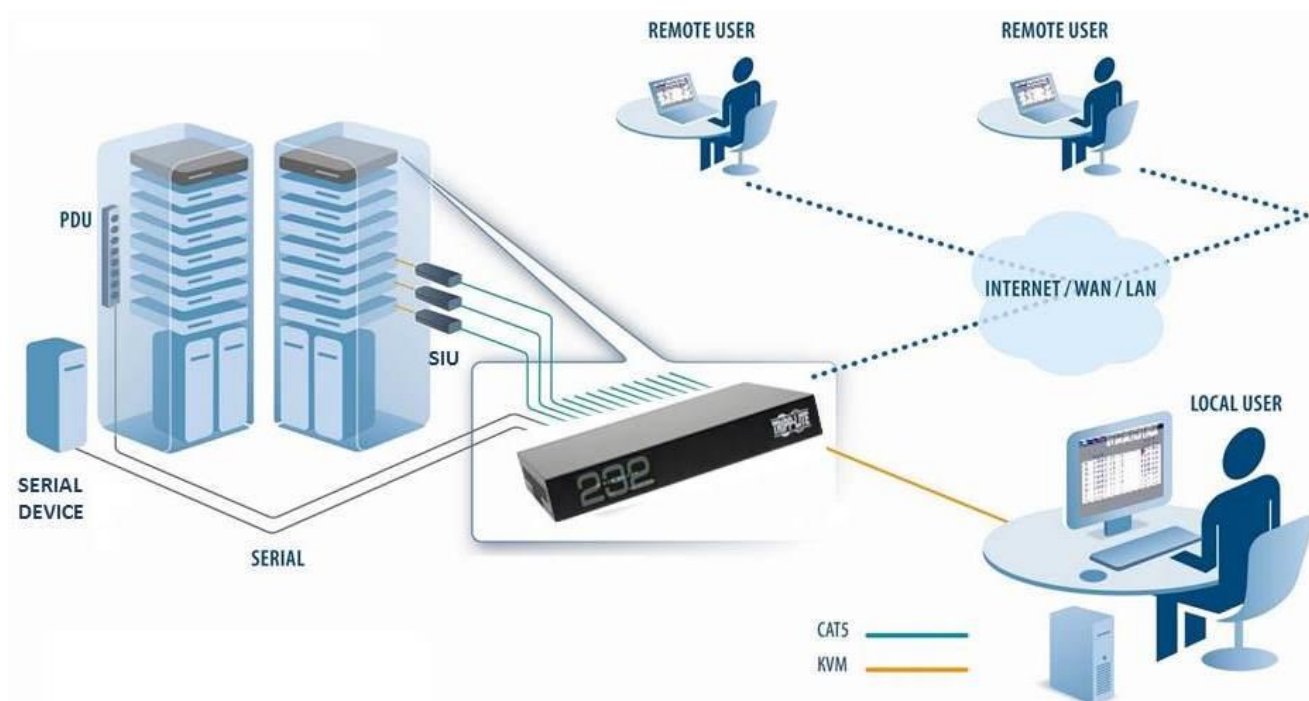

## B072 シリーズ 3 ユーザ NetCommander 16/32 ポート CAT5 IP KVM スイッチ

### 概要

TrippLite 社の B072 シリーズ 3 ユーザタイプ NetCommander デジタル KVM スイッチは、最大 16/32 台のコンピュータをローカルおよびリモート（LAN またはインターネット）から最大 3 人により、同時に BIOS レベルで制御できます。CAT5 ケーブルによる接続のため配線が簡単で柔軟な構成が可能です。

### 特徴

- 最大 3 ユーザ（1 ローカル及び 2 リモート）によるサーバへの同時操作が可能
- リモートアクセス時、最大 5 人による共有モードで 1 台のサーバへアクセス可能
- 16 台または 32 台の Windows または Linux コンピュータを BIOS レベルで制御
- 2 種類の USB SIU（サーバインターフェイスユニット）を介してサーバと接続
- サーバと B072 シリーズ KVM スイッチ間は、CAT5e/CAT6 ケーブルにて最大 30m 延長可能
- MINICOM の ROC PS2、ROC USB ドングルも利用可能
- Ethernet と電源は 2 重化されており、故障した場合、予備機側に切り替わり SNMP サーバへ故障を通知
- 2ch の RS232 ポートを使い、PDU（電源制御ユニット）、ファイアウォール、ルータなどを制御可能
- リモートアクセスは、Java ベースで IE（Windows のみ）、Firefox、Chrome ブラウザからアクセス
- 最高 1920x1080@60Hz の高解像度ビデオと DDC をサポート
- 1 U サイズでラック搭載可能
- 128 ビット AES、HTTPS によるセキュリティ保護機能
- マルチレベルのユーザアクセス制限機能
- Web サーバとブラウザ間での安全なアクセスのため SSL 認証のインストールが可能
- Samba または NFS を介した ISO ファイルの仮想メディア機能
- OSD (On Screen Display) またはグラフィカルユーザインターフェイスにてコンピュータをスイッチ
- Displayport や HDMI ビデオには、オプションの P134-06N-VGA-V2 または P131-06N にて対応可能
- 1 年間無償保証

## 仕様

OS & ブラウザ	ターゲットサーバ: Windows, LINUX クライアントPC: Pentium 4&2GB メモリ以上 Windows: Internet Explorer 7 以上、Firefox、Chrome Linux: Firefox、Chrome
解像度	1920 x 1080 @60Hz
サーバポート数	16 または 32 ポート
同時アクセス	2 リモート + 1 ローカル
サーバの切り替え	OSD(ローカル操作)または GUI(リモート操作)
システムケーブル	CAT5e/6/7 UTP/STP AWG24 単線ケーブル 最大長は 30m
セキュリティ	128 ビット AES、HTTPS、SSL 認証
接続コネクタ	ローカルコンソール : Screen : HDD15F、マウス&KB : USB Type A x2 サーバポート: RJ45 x 16 または 32 LAN: RJ45 x2 (10/100Mbps 自動センス) シリアル: RJ45 x 2 電源入力コネクタ: 3P 入力コネクタ x2
入力電源	100~240VAC 0.8A 50/60Hz
サイズ(mm)	464(W) x 279(D) x 43(H)
質量	3.5 kg
動作温度	0°C~40°C
保存温度	-20°C~60°C
相対湿度	0~80% (結露なし)