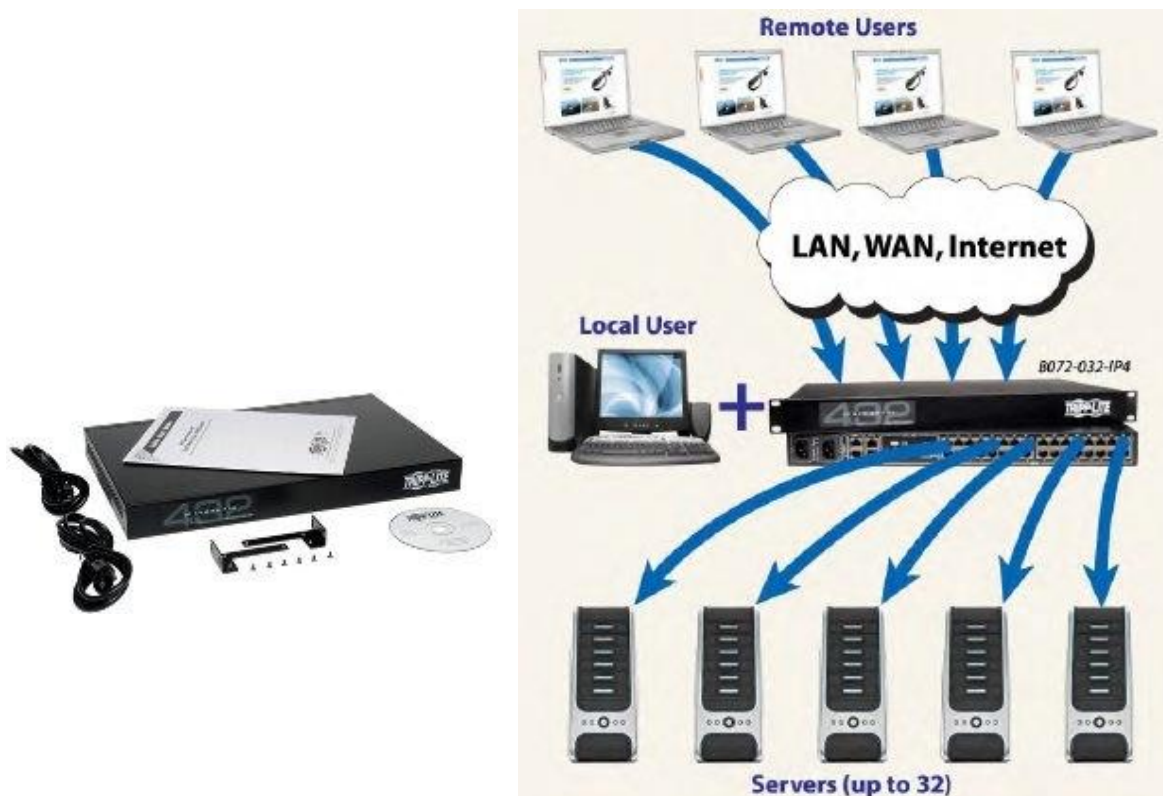

## B072 シリーズ 5 ユーザ NetCommander 16/32 ポート CAT5 IP KVM スイッチ

### 概要

TrippLite 社の B072 シリーズ 5 ユーザ NetCommander デジタル KVM スイッチは、最大 16/32 台のコンピュータをローカルおよびリモート（LAN またはインターネット）から最大 5 人により、同時に BIOS レベルで制御できます。CAT5 ケーブルによる接続のため配線が簡単で柔軟な構成が可能です。

### 特徴

- 最大 5 ユーザ（1 ローカル及び 4 リモート）によるサーバへの同時操作が可能
- リモートアクセス時、最大 5 人による共有モードで 1 台のサーバへアクセス可能
- 16 台または 32 台のコンピュータを BIOS レベルで制御
- 2 種類の USB の SIU(サーバインターフェイスユニット)を介してサーバと接続
- サーバと B072 シリーズ KVM スイッチ間は、CAT5e/CAT6 ケーブルにて最大 30m 延長可能
- MINICOM の ROC PS2、ROC USB ドングルも利用可能
- Ethernet と電源は、2 重化されており、故障した場合、予備機に切り替わり SNMP サーバへ故障を通知
- 2ch の RS232 を使い、PDU（電源制御ユニット）、ファイアウォール、ルータなどを制御可能
- Windows と Linux サーバをサポート
- リモートアクセスは、Java ベースで IE（Windows のみ）、Firefox、Chrome ブラウザからアクセス
- 最高 1920x1080@60Hz の高解像度ビデオと DDC をサポート
- 1 U サイズでラック搭載可能
- 128 ビット AES、HTTPS によるセキュリティ保護機能
- マルチレベルのユーザアクセス制限機能
- Samba または NFS を介した ISO ファイルの仮想メディア機能
- Web サーバとブラウザ間での安全なアクセスのため SSL 認証のインストールが可能
- OSD(On Screen Display)またはグラフィカルユーザインターフェースにてコンピュータをスイッチ
- Displayport や HDMI ビデオには、オプションの P134-06N-VGA-V2 または P131-06N にて対応可能
- 1 年間無償保証

## 仕様

O/S	ターゲットサーバ: Windows, LINUX クライアントPC: Pentium 4 & 2GB メモリ以上 Windows: Internet Explorer 7 以上、Firefox、Chrome Linux: Firefox、Chrome
解像度	1920 x 1080 @60Hz
サーバポート数	16 または 32 ポート
同時アクセス	4 リモート + 1 ローカル
サーバの切り替え	OSD (ローカル操作) または GUI (リモート操作)
システムケーブル	CAT5e/6/7 UTP/STP AWG24 単線ケーブル 最大長は 30m
セキュリティ	SSL、128 ビット AES、HTTPS
接続コネクタ	ローカルコンソール: Screen: HDD15F、マウス&KB: USB タイプ A x 2 サーバポート: RJ45 x 16 または 32 LAN: RJ45 x 2 (10/100Mbps 自動センス) シリアル: RJ45 x 2 入力電源コネクタ: 3P コネクタ x 2
入力電源	100~240VAC 0.8A 50/60Hz
サイズ(mm)	464(W) x 279(D) x 43(H)
質量	3.5 kg
動作温度	0°C~40°C
保存温度	-20°C~60°C
相対湿度	0~80% (結露なし)