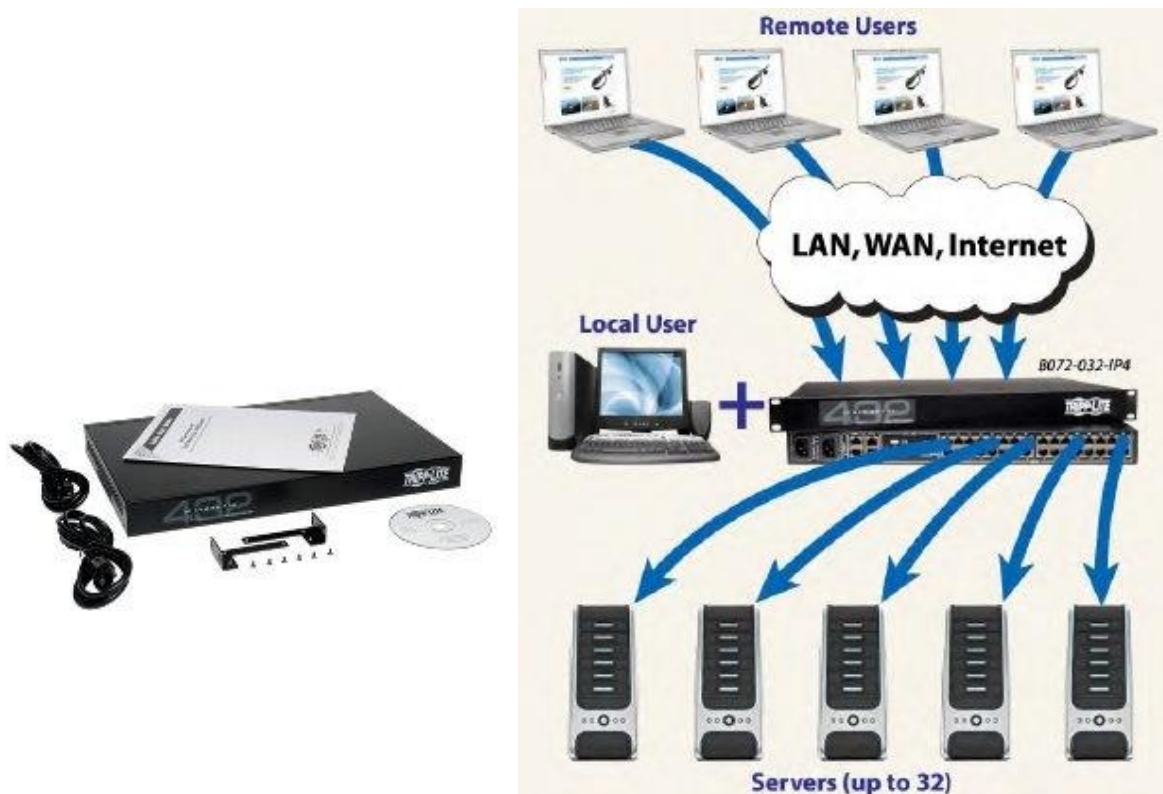

B072 シリーズ 5 ユーザ NetCommander 16/32 ポート CAT5 IP KVM スイッチ

概要

TrippLite 社の B072 シリーズ 5 ユーザ NetCommander デジタル KVM スイッチは、最大 16/32 台のコンピュータをローカルおよびリモート（LAN またはインターネット）から最大 5 人により、同時に BIOS レベルで制御できます。CAT5 ケーブルによる接続のため配線が簡単で柔軟な構成が可能です。

特徴

- 最大 5 ユーザ（1 ローカル及び 4 リモート）によるサーバへの同時操作が可能
- リモートアクセス時、最大 5 人による共有モードで 1 台のサーバへアクセス可能
- 16 台または 32 台のコンピュータを BIOS レベルで制御
- 2 種類の USB の SIU(サーバインターフェイスユニット)を介してサーバと接続
- サーバと B072 シリーズ KVM スイッチ間は、CAT5e/CAT6 ケーブルにて最大 30m 延長可能
- MINICOM の ROC PS2、ROC USB ドングルも利用可能
- Ethernet と電源は、2 重化されており、故障した場合、予備機に切り替わり SNMP サーバへ故障を通知
- 2ch の RS232 を使い、PDU（電源制御ユニット）、ファイアウォール、ルータなどを制御可能
- Windows と Linux サーバをサポート
- リモートアクセスは、Java ベースで IE（Windows のみ）、Firefox、Chrome ブラウザからアクセス
- 最高 1920x1080@60Hz の高解像度ビデオと DDC をサポート
- 1 U サイズでラック搭載可能
- 128 ビット AES、HTTPS によるセキュリティ保護機能
- マルチレベルのユーザアクセス制限機能
- Samba または NFS を介した ISO ファイルの仮想メディア機能
- Web サーバとブラウザ間での安全なアクセスのため SSL 認証のインストールが可能
- OSD(On Screen Display)またはグラフィカルユーザインターフェースにてコンピュータをスイッチ
- Displayport や HDMI ビデオには、オプションの P134-06N-VGA-V2 または P131-06N にて対応可能
- 1 年間無償保証

O/S	ターゲットサーバ: Windows, LINUX クライアントPC: Pentium 4 & 2GB メモリ以上 Windows: Internet Explorer 7 以上、Firefox、Chrome Linux: Firefox、Chrome
解像度	1920 x 1080 @60Hz
サーバポート数	16 または 32 ポート
同時アクセス	4 リモート + 1 ローカル
サーバの切り替え	OSD (ローカル操作) または GUI (リモート操作)
システムケーブル	CAT5e/6/7 UTP/STP AWG24 単線ケーブル 最大長は 30m
セキュリティ	SSL、128 ビット AES、HTTPS
接続コネクタ	ローカルコンソール: Screen: HDD15F、マウス&KB: USB タイプ A x 2 サーバポート: RJ45 x 16 または 32 LAN: RJ45 x 2 (10/100Mbps 自動センス) シリアル: RJ45 x 2 入力電源コネクタ: 3P コネクタ x 2
入力電源	100~240VAC 0.8A 50/60Hz
サイズ(mm)	464(W) x 279(D) x 43(H)
質量	3.5 kg
動作温度	0°C ~ 40°C
保存温度	-20°C ~ 60°C
相対湿度	0~80% (結露なし)