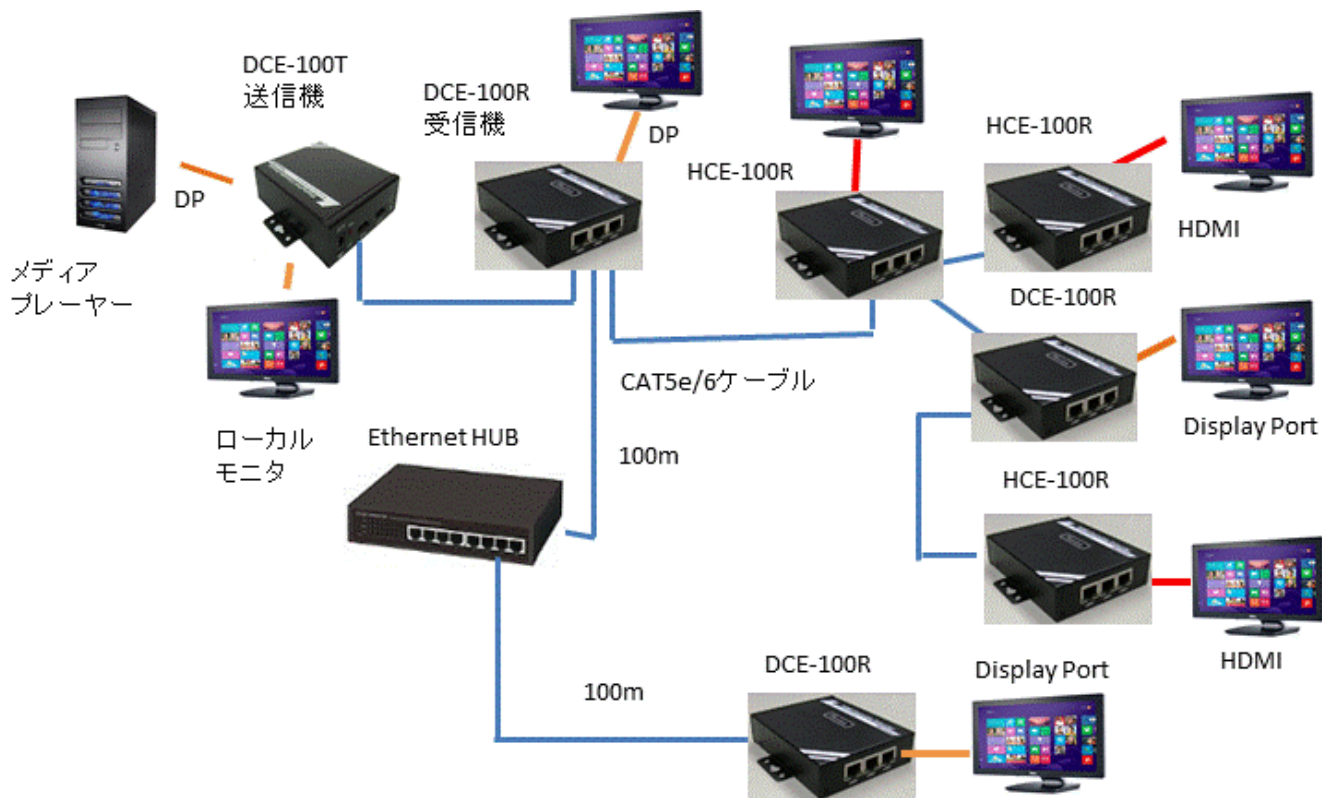

DCE-100 Display Port エクステンダー

DisplayPort 信号を CAT5e/CAT6 ケーブルで延長・分配

概要

DCE-100 DisplayPort エクステンダーは、トランスミッタと拡張型レシーバから構成され、1080p DP 信号、RS232、IR 赤外線制御信号を Ethernet HUB や DCE-100R DP レシーバまたは HCE-100R HDMI レシーバをカスケード接続し、CAT5e/CAT6 ケーブルにて延長できます。ユニット間の最大延長距離は 100m で、レシーバを最大 10 段までカスケード接続できます。

特徴

- 1080p (1920x1080@60Hz) フルハイビジョンビデオ解像度をサポート
- DDC をサポート
- ステレオ 2.0 をサポート
- 双方向 RS232 (TX, RX のみ) をサポート
- DVD/ブルーレイプレーヤーなどをリモート制御するための赤外線制御信号 (片方向: RX から TX) パススルー機能
- トランスミッタと 2 ポート分岐ポートを持つ 2 種類の拡張型レシーバ (DP と HDMI) から構成
- ユニット間は CAT5e/CAT6 ケーブルにて最大 100m 延長可能
- レシーバまたは Ethernet HUB をカスケード接続 (最大 10 段) して拡張可能
- 100 Base-T Ethernet をサポート
- DisplayPort ポートとオーディオのローカル出力ポートを装備
- OS に依存しない (Windows, Mac, Linux, Sun OS で利用可能)
- 特別なソフトウェアのインストールは不要
- 無償保証期間は、1 年間

DCE-100 トランスミッタ

DCE-100 レシーバ

電源アダプタ

赤外線レシーバ
(オプション)

赤外線エミッタ
(オプション)

RS232 ケーブル
(オプション)

オーディオ
ケーブル

主仕様

		DCE-100 DisplayPort ビデオエクステンダー	
ビデオ入力		Display Port、TMD5 x 1 (1.2V p-p)	
ビデオ出力		Display Port 1080p (1920 x 1080@60Hz) max., 48 Bit	
システムケーブル		Cat5e/ CAT6 ケーブル (AWG 24)、ユニット間で最大 100m	
オーディオ		HD オーディオ、5.1/6.1/7.1 サラウンドオーディオをサポート	
RS232		双方向 (TX, RX のみ)	
DDC サポート		DDC、DDC2、DDC2B	
IR パススルー		赤外線リモコンによりレシーバ側から DVD/ブルーレイ DVD を制御可能	
カスケード接続		最大 10 レベルまで	
		DCE-100T トランスミッタ	DCE-100R レシーバ
コネクタ & スイッチ	ビデオ	DisplayPort メス(DP IN, DP OUT)	DisplayPort メス(DP OUT)
	オーディオ	3.5mm ジャック	3.5mm ジャック
	IR	IR エミッタ用	IR レシーバ用
	LINE	LAN ポート x1(RJ45 x1)	LAN ポート x3(RJ45 x3)
	Reset	押しボタン	押しボタン
	RS232	3.5mm ジャック (TX, RX のみ)	3.5mm ジャック
LED		電源(赤)、Link (緑)	
入力電源		AC100~240V 50/60 Hz 0.5A	
供給電源		電源アダプタ 5VDC 2 A	
サイズ (W x D x H)		115 x 91 x 28 mm(ゴム足+8mm)	115 x 91 x 28 mm
質量		360 g(ゴム足付)	380 g
動作温度		0°C~50°C	
相対湿度		~80 %	
承認規格		FCC, CE, RoHS、PSE	
保証期間		1 年	