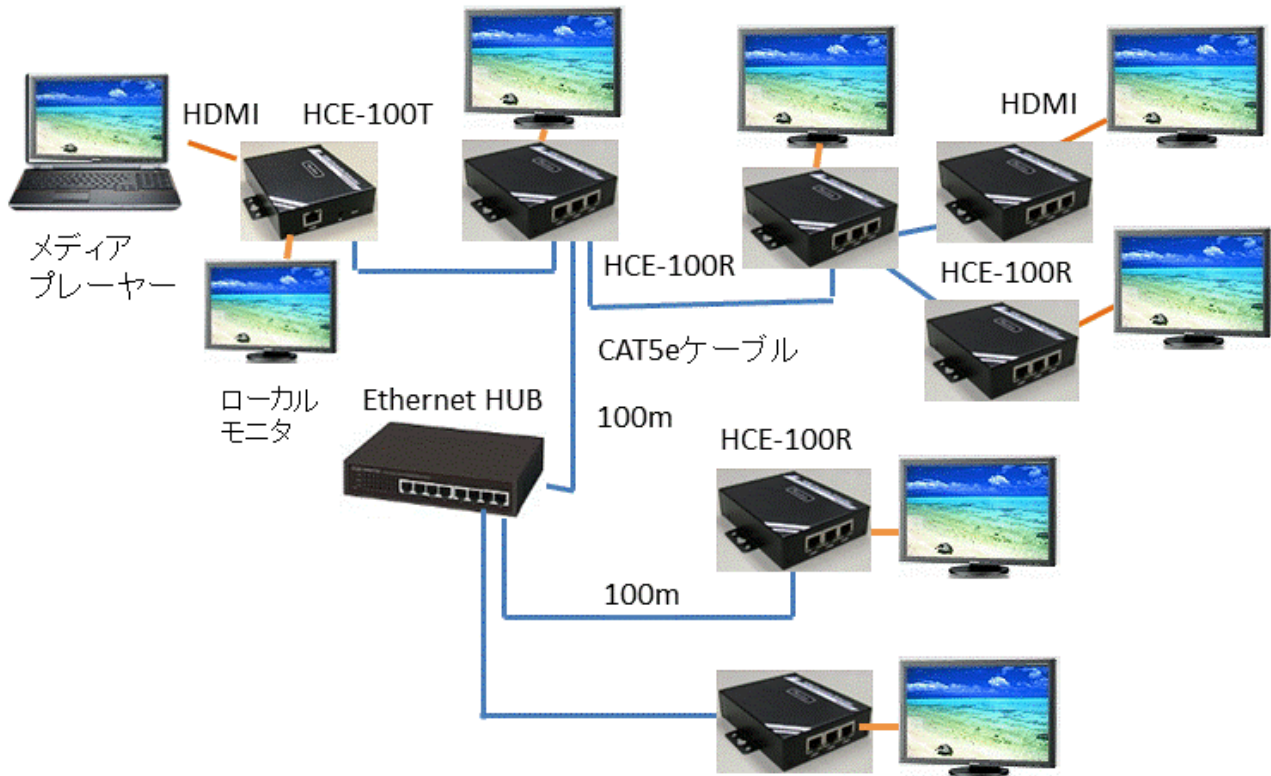

# HCE-100 HDMI エクステンダー

### 概要

HCE-100 HDMI エクステンダーは、トランスミッタと拡張型レシーバから構成され、1080p HDMI 信号、RS232、IR 赤外線制御信号を Ethernet HUB や HCE-100 レシーバをカスケード接続し、CAT5e/CAT6 ケーブルにて延長できます。ユニット間の最大延長距離は 100m で、レシーバを最大 10 段までカスケード接続できます。

### 特徴

- HDMI 1.3b と HDCP2.0 互換
- 1080p ディープカラーと 1920x1080@60Hz PC ビデオ解像度をサポート
- ステレオ 2.0 をサポート
- 双方向 RS232 (TX, RX のみ) をサポート
- DVD/ブルーレイプレイヤーなどをリモート制御するための赤外線制御信号 (片方向: RX から TX) パススルー機能
- トランスミッタと 2 ポート分岐ポートを持つ拡張型レシーバから構成
- ユニット間は CAT5e/CAT6 ケーブルにて最大 100m 延長可能
- レシーバまたは Ethernet HUB をカスケード接続 (最大 10 段) して拡張可能
- 100 Base-T Ethernet をサポート
- ローカル HDMI 出力ポートを装備
- 自動表示モード検出機能
- OS に依存しない
- 特別なソフトウェアのインストールは不要
- オプションの HCE-406 送信ユニット (4ch の HDMI セレクタ & 6ch HDMI スプリッタ) を利用可能
- 無償保証期間は、1 年間

## 主仕様

		HCE-100 HDMI ビデオエクステンダー	
HDMI 入力		HDCP2.0 互換、HDMI 1.3b 互換、HDMI シングルリンク、TMDS x 1 (1.2V p-p)	
HDMI 出力		1080p (1920 x1080@60Hz) max.	
システムケーブル		Cat5e/ CAT6 ケーブル (AWG 24)、ユニット間で最大 100m	
オーディオ		HD オーディオ、5.1/6.1/7.1 サラウンドオーディオをサポート	
RS232		双方向 (TX, RX のみ)	
IR パススルー		赤外線リモコンによりレシーバ側から DVD/ブルーレイ DVD を制御可能	
DDC/DDC2B サポート		Yes	
カスケード接続		最大 10 レベルまで	
		HCE-100T	HCE-100R
コネクタ & スイッチ	HDMI	IN、OUT	OUT
	IR	IR エミッタ用	IR レシーバ用
	LINE	LAN ポート x1(RJ45x1)	LAN ポート x3(RJ45x3)
	Reset	押しボタン	押しボタン
	RS232	3.5mm ピンジャック	3.5mm ピンジャック
LED(HDMI&RJ45)		電源(赤)、Link (緑)	電源(赤)、Link (緑)
入力電源		AC100~240V 50/60 Hz 0.5A	
供給電源		電源アダプタ 5VDC 2 A	
サイズ (W x D x H)		91 x 115 x 28 mm(ゴム足+8mm)	91 x 115 x 28 mm
質量		360 g(ゴム足付)	380 g
動作温度		0°C~50°C	
相対湿度		~80 %	
承認規格		FCC, CE, RoHS, PSE	
保証期間		1年	