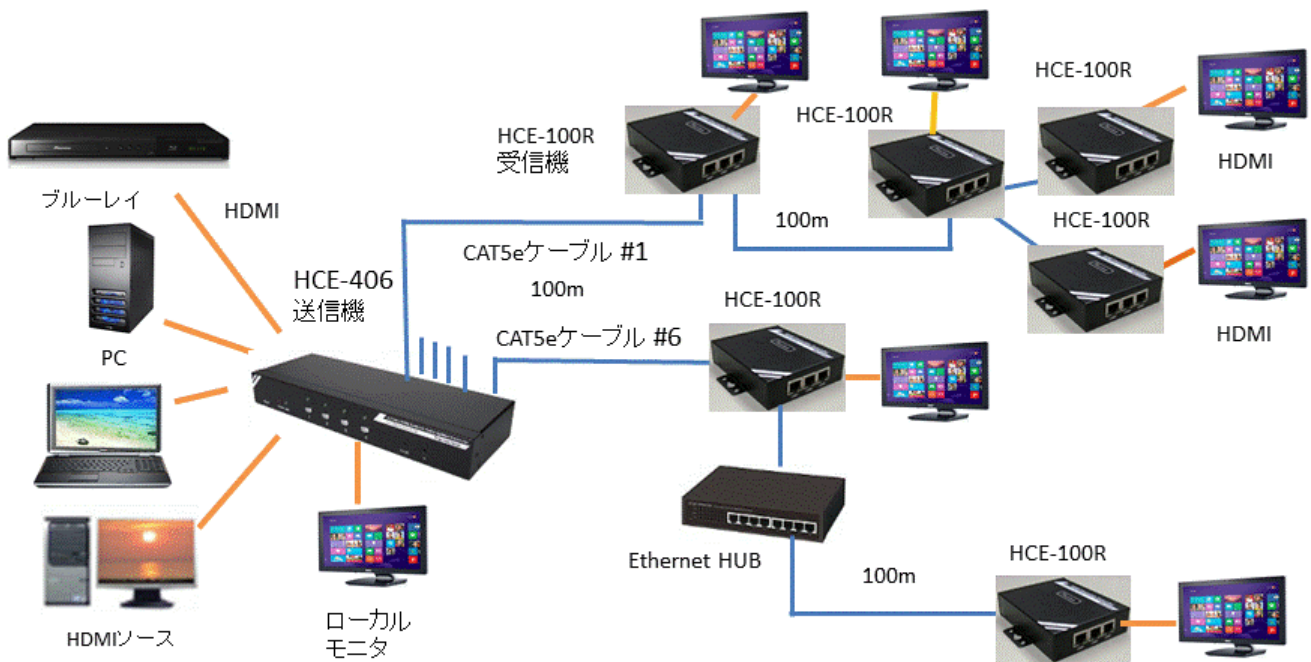

HCE-406 トランスミッタ

4 port HDMI switch & 6 port スプリッタ付きトランスミッタ

概要

HCE-100 HDMI エクステンダーは、トランスミッタと拡張型レシーバから構成され、1080p HDMI 信号、RS232、IR 赤外線制御信号を Ethernet HUB や HCE-100 レシーバをカスケード接続し、CAT5e/CAT6 ケーブルにて延長できます。ユニット間の最大延長距離は 100m で、レシーバを最大 10 段までカスケード接続できます。

特徴

- システムは、HCE-406 トランスミッタと 2ch 分岐ポートを持つ HCE-100R レシーバから構成
- HDMI 1.3 と HDCP 互換
- 1080p ディープカラーと 1920x1080@60Hz PC ビデオ解像度をサポート
- ステレオ 2.0 をサポート
- 双方向 RS232 (TX, RX のみ) をサポート
- DVD/ブルーレイプレーヤーなどをリモート制御するための赤外線制御信号 (片方向: RX から TX) パススルー機能
- ユニット間は CAT5e/CAT6 ケーブルにて最大 100m 延長可能
- レシーバまたは Ethernet HUB をカスケード接続 (最大 10 段) して拡張可能
- 100 Base-T Ethernet をサポート
- ローカル HDMI 出力ポートを装備
- 自動表示モード検出機能
- OS に依存しない
- 特別なソフトウェアのインストールは不要
- 無償保証期間は、1 年間

DC5V 2A 電源入力

HDMI 延長用 RJ45 ポート

HDMI 出力

HDMI 入力 (4ポート)

電源アダプタ

赤外線エミッタ

RS232 ケーブル

オーディオケーブル

ラックマウントキット

主仕様

		HCE-406 4ch HDMI スイッチ & 6ch HDMI 分配 ビデオエクステンダー	
HDMI		HDMI 1.3 互換、 HDCP サポート	
最高解像度		1080p (1920 x1080@60Hz) max.	
システムケーブル		Cat5e/ CAT6 ケーブル (AWG 24)、ユニット間で最大 100m	
オーディオ		HD オーディオ、5.1/6.1/7.1 サラウンドオーディオをサポート	
RS232		双方向 (TX, RX のみ)	
IR パススルー		赤外線リモコンによりレシーバ側から DVD/ブルーレイ DVD を制御可能	
DDC サポート		DDC2B	
カスケード接続		最大 10 レベルまで	
		HCE-406	HCE-100R
コネクタ & スイッチ	HDMI	HDMI IN: HDMI メス x4 HDMI OUT: HDMI メス x1	OUT: HDMI メス x1
	選択ボタン	押しボタン x4	-
	IR	3.5 mm ジャック (IR エミッタ用)	3.5 mm ジャック (IR レシーバ用)
	Audio	3.5 mm ジャック (ローカル出力)	
	LINE	RJ45(OUT) x6 (RJ45 分岐ポート)	RJ45 x3 (IN x1, OUT x2) (入出力は自動)
	Reset	押しボタン	押しボタン
	RS232	3.5mm ジャック (TX, RX のみ)	3.5mm ジャック
LED		電源(赤)、Link (緑)、HDMI 選択(緑)x4	電源(赤)、Link (緑)
入力電源		AC100~240V 50/60 Hz 0.5A	
供給電源		電源アダプタ 5VDC 2 A	
サイズ (W x D x H)		275 x 98 x 38 mm	115 x 91 x 28 mm
質量		850 g	380 g
動作温度		0°C~50°C	
相対湿度		~80 %	
承認規格		FCC, CE, RoHS, PSE	
保証期間		1年	