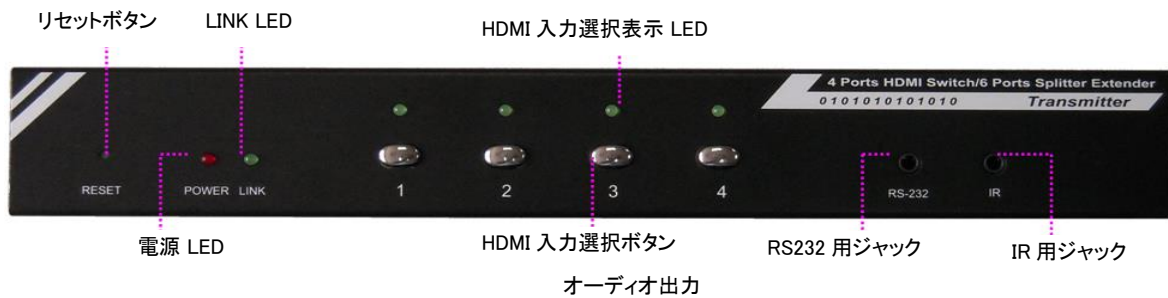

HCE-406 トランスミッタ

4 port HDMI switch & 6 port スプリッタ付きトランスミッタ

概要

HCE-100 HDMI エクステンダーは、トランスミッタと拡張型レシーバから構成され、1080p HDMI 信号、RS232、IR 赤外線制御信号を Ethernet HUB や HCE-100 レシーバをカスケード接続し、CAT5e/CAT6 ケーブルにて延長できます。ユニット間の最大延長距離は 100m で、レシーバを最大 10 段までカスケード接続できます。

特徴

- システムは、HCE-406 トランスミッタと 2ch 分岐ポートを持つ HCE-100R レシーバから構成
- HDMI 1.3 と HDCP 互換
- 1080p ディープカラーと 1920x1080@60Hz PC ビデオ解像度をサポート
- ステレオ 2.0 をサポート
- 双方向 RS232 (TX, RX のみ) をサポート
- DVD/ブルーレイプレーヤーなどをリモート制御するための赤外線制御信号 (片方向: RX から TX) パススルー機能
- ユニット間は CAT5e/CAT6 ケーブルにて最大 100m 延長可能
- レシーバまたは Ethernet HUB をカスケード接続 (最大 10 段) して拡張可能
- 100 Base-T Ethernet をサポート
- ローカル HDMI 出力ポートを装備
- 自動表示モード検出機能
- OS に依存しない
- 特別なソフトウェアのインストールは不要
- 無償保証期間は、1 年間

ラックマウントキット

主仕様

		HCE-406 4ch HDMI スイッチ & 6ch HDMI 分配 ビデオエクステンダー	
HDMI		HDMI 1.3 互換、 HDCP サポート	
最高解像度		1080p (1920 x1080@60Hz) max.	
システムケーブル		Cat5e/ CAT6 ケーブル (AWG 24)、ユニット間で最大 100m	
オーディオ		HD オーディオ、5.1/6.1/7.1 サラウンドオーディオをサポート	
RS232		双方向 (TX, RX のみ)	
IR パススルー		赤外線リモコンによりレシーバ側から DVD/ブルーレイ DVD を制御可能	
DDC サポート		DDC2B	
カスケード接続		最大 10 レベルまで	
		HCE-406	HCE-100R
コネクタ & スイッチ	HDMI	HDMI IN: HDMI メス x4 HDMI OUT: HDMI メス x1	OUT: HDMI メス x1
	選択ボタン	押しボタン x4	-
	IR	3.5 mm ジャック (IR エミッタ用)	3.5 mm ジャック (IR レシーバ用)
	Audio	3.5 mm ジャック (ローカル出力)	
	LINE	RJ45(OUT) x6 (RJ45 分岐ポート)	RJ45 x3 (IN x1, OUT x2) (入出力は自動)
	Reset	押しボタン	押しボタン
	RS232	3.5mm ジャック (TX, RX のみ)	3.5mm ジャック
LED		電源(赤)、Link (緑)、HDMI 選択(緑)x4	電源(赤)、Link (緑)
入力電源		AC100~240V 50/60 Hz 0.5A	
供給電源		電源アダプタ 5VDC 2 A	
サイズ (W x D x H)		275 x 98 x 38 mm	115 x 91 x 28 mm
質量		850 g	380 g
動作温度		0°C~50°C	
相対湿度		~80 %	
承認規格		FCC, CE, RoHS, PSE	
保証期間		1年	