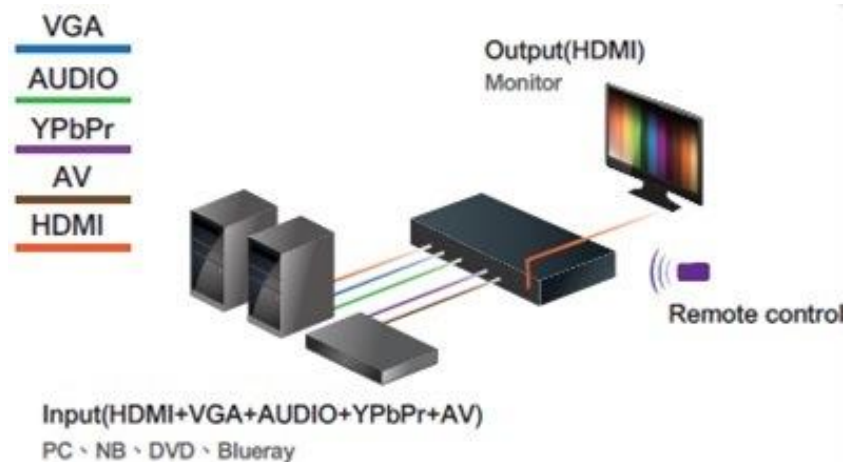

HDC-ALLH-HD

HDMI ビデオコンバータ

VGA/NTSC/YPbPr/CVBS/HDMI を HDMI へ変換

概要

HDC-ALLH-HD HDMI ビデオコンバータは、各種ビデオ入力（VGA/NTSC/YPbPr/HDMI）または USB からのビデオを変換して、高解像度な 4K2K の HDMI ビデオにて出力します。赤外線リモコンにより、入力を簡単に切替できます。

特徴

- HDMI x 2, VGA+Audio x1, YPbPr+Audio x1, AV(CVBS+Audio) x1, USB x2 の入力
- USB 動画、静止画、音楽の再生機能
- 1 チャンネルの 1280x1024、720p、1080p、4K2K の HDMI 出力
- -5%～+5%の表示範囲を制御可能
- DDC と EDID をサポート
- サポートフォーマット
 - ビデオ：MPEG, H.264, RM/RMVB, AVI, MP4
 - 静止画：JPEG, BMP, PNG,
 - オーディオ：MPEG1, MPEG2, MP3
 - ワード：TXT
- 赤外線リモコンによる入力切換え、設定、USB を制御
- マニュアルまたは自動での画質調整機能
- 輝度とコントラスト、シャープネス、色調を調整可能
- LED でのステータス表示
- 特別なソフトウェアは不要で、プラグ&プレイな設置
- 外部電源アダプタから電源供給
- 無償保証期間は、1年間

HDC-ALLH-HD コンバータ

前面

背面

リモコン

側面

電源アダプタ

主仕様

入力ポート	HDMI x2, (VGA+Audio)x1, (YPbPr+Audio)x1, AV(CVBS+Audio)x1, USB x2	
サポートフォーマット	ビデオ : MPEG, H.264, RM/RMVB, AVI, MP4 静止画 : JPEG, BMP, PNG オーディオ : MPEG1/2, MP3 テキスト : TXT	
HDMI ビデオ出力	1280x1024@60Hz, 720p/1080p@60Hz, 4K2K@30Hz	
ビデオ入力	CVBS: PAL, NTSC, SECAM YPbPr: 480i/p, 576i/p, 720p@50/60Hz, 1080i/p@50/60Hz VGA(60Hz): 640x480, 800x600, 1024x768, 1280x1024, 1280x720, 1360x768, 1440x900, 1680x1050, 1920x1080 HDMI: 480i/p, 576i/p, 720p@50/60Hz, 1080i/p@50/60Hz, 640x480@60, 800x600@60, 1024x768@60, 1280x1024@60, 1280x720@60, 1360x768@60, 1440x900@60, 1680x1050@60, 1920x1080@60, 4K2K@30Hz USB: MPEG, H.264, RM/RMVB, JPEG, BMP, PNG	
設定/切替制御	赤外線リモコン	
画質調整	自動または手動にて、輝度、コントラスト、色、シャープネス、色調を調整可能	
音量制御	Yes	
USB サポート	USB から動画、静止画、音楽を再生可能	
DDC	DDC, EDIDをサポート	
コネクタ & スイッチ	HDMI OUT	HDMI タイプ A メス x1
	HDMI IN	HDMI タイプ A メス x2
	USB IN	USB タイプ A x 2
	VGA/Audio	DB15F メス/3.5mm ピンジャック
	YPbPr/Audio	RCA x3/RCA x2
	CVBS/Audio	RCAX1/RCAX2
	同軸オーディオ出力	RCA x1
	電源スイッチ	ロッカースイッチ x1/ LED x1
入力電源	電源アダプタ AC100~240V 0.3A 50/60 Hz DC5V 2A	
サイズ(W x D x H)	175 x 130 x 42 mm	
質量	292 g	
動作温度	0°C~40°C	
相対湿度	5~90% (結露なし)	
保証期間	1年	