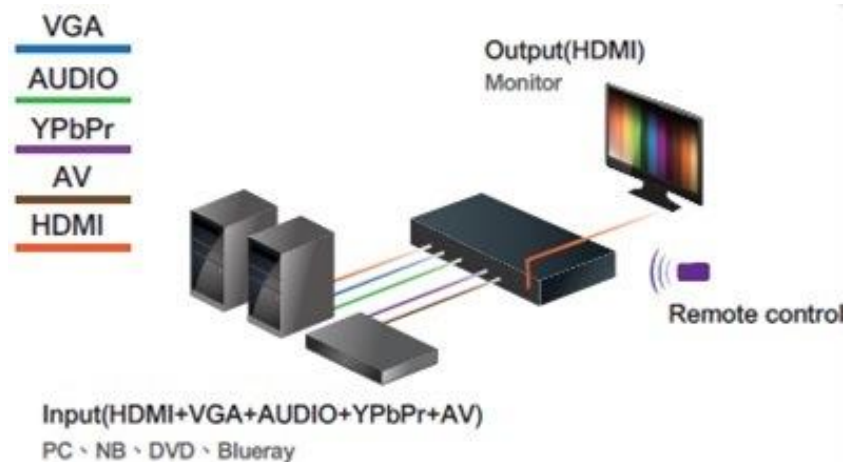

HDC-ALLH-HD

HDMI ビデオコンバータ

VGA/NTSC/YPbPr/CVBS/HDMI を HDMI へ変換

概要

HDC-ALLH-HD HDMI ビデオコンバータは、各種ビデオ入力（VGA/NTSC/YPbPr/HDMI）または USB からのビデオを変換して、高解像度な 4K2K の HDMI ビデオにて出力します。赤外線リモコンにより、入力を簡単に切替できます。

特徴

- HDMI x 2, VGA+Audio x1, YPbPr+Audio x1, AV(CVBS+Audio) x1, USB x2 の入力
- USB 動画、静止画、音楽の再生機能
- 1 チャンネルの 1280x1024、720p、1080p、4K2K の HDMI 出力
- -5%～+5%の表示範囲を制御可能
- DDC と EDID をサポート
- サポートフォーマット
 - ビデオ：MPEG, H.264, RM/RMVB, AVI, MP4
 - 静止画：JPEG, BMP, PNG,
 - オーディオ：MPEG1, MPEG2, MP3
 - ワード：TXT
- 赤外線リモコンによる入力切換え、設定、USB を制御
- マニュアルまたは自動での画質調整機能
- 輝度とコントラスト、シャープネス、色調を調整可能
- LED でのステータス表示
- 特別なソフトウェアは不要で、プラグ&プレイな設置
- 外部電源アダプタから電源供給
- 無償保証期間は、1年間