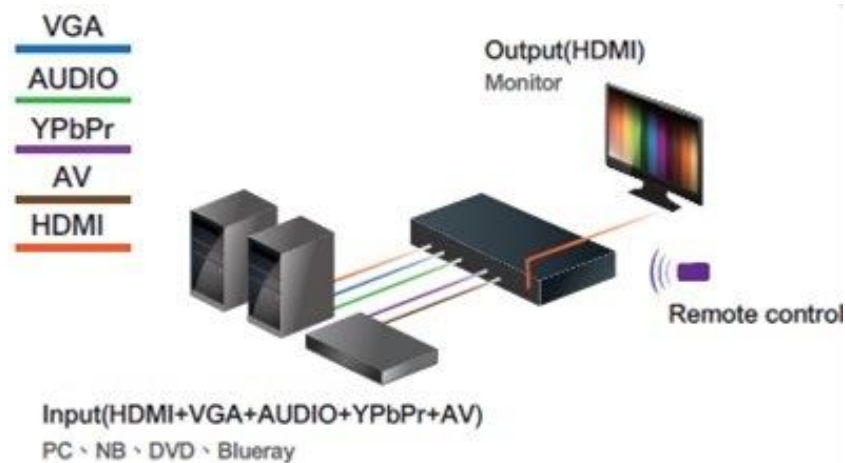

HDC-ALLH HDMI ビデオコンバータ

VGA/NTSC/YPbPr/CVBS/HDMI を HDMI へ変換

概要

HDC-ALLH HDMI ビデオコンバータは、各種ビデオ入力（VGA/NTSC/YPbPr/HDMI）を変換して、高解像度 HDMI ビデオにて出力します。赤外線リモコンにより、入力を簡単に切替できます。

特徴

- HDMI x 2, VGA+Audio x1, YPbPr+Audio x1, AV(CVBS+Audio) x1, USB x2 の入力
- 1チャンネルの 1280x1024@60、720p/1080p の HDMI 出力
- DDC と EDID をサポート
- サポートフォーマット
 - ビデオ：MPEG, H.264, RM/RMVB, AVI, MP4
 - 静止画：JPEG, BMP, PNG,
 - オーディオ：MPEG1, MPEG2, MP3
 - ワード：TXT
- 赤外線リモコンによる入力切換え、設定、USB を制御
- マニュアルまたは自動での画質調整機能
- 輝度とコントラスト、シャープネス、色調を調整可能
- LED でのステータス表示
- 特別なソフトウェアは不要で、プラグ&プレイな設置
- 外部電源アダプタから電源供給
- 無償保証期間は、1年間

HDC-ALLH コンバータ

前面

背面

リモコン

側面

電源アダプタ

主仕様

入力ポート	HDMI x2, (VGA+Audio)x1, (YPbPr+Audio)x1, AV(CVBS+Audio)x1, USB x2	
サポートフォーマット	ビデオ : MPEG, H.264, RM/RMVB, AVI, MP4 静止画 : JPEG, BMP, PNG オーディオ : MPEG1/2, MP3 テキスト : TXT	
HDMI ビデオ出力	1280x1024@60Hz, 720p/1080p@60Hz	
ビデオ入力	CVBS: PAL, NTSC, SECAM YPbPr: 480i/p, 576i/p, 720p@50/60Hz, 1080i/p@50/60Hz VGA(60Hz): 640x480, 800x600, 1024x768, 1280x1024, 1280x720, 1360x768, 1440x900, 1680x1050, 1920x1080 HDMI: 480i/p, 576i/p, 720p@50/60Hz, 1080i/p@50/60Hz, 640x480@60, 800x600@60, 1024x768@60, 1280x1024@60, 1280x720@60, 1360x768@60, 1440x900@60, 1680x1050@60, 1920x1080@60 USB: MPEG, H.264, RM/RMVB, JPEG, BMP, PNG	
設定/切替制御	赤外線リモコン	
画質調整	自動または手動にて、輝度、コントラスト、色、シャープネス、色調を調整可能	
音量制御	Yes	
USB サポート	USB から動画、静止画、音楽を再生可能	
DDC	DDC, EDID をサポート	
コネクタ & スイッチ	HDMI OUT	HDMI タイプ A メス x1
	HDMI IN	HDMI タイプ A メス x2
	USB IN	USB タイプ A x2
	VGA/Audio	DB15F メス/3.5mm ピンジャック
	YPbPr/Audio	RCA x3/RCA x2
	CVBS/Audio	RCAX1/RCAX2
	同軸デジタルオーディオ	RCA x1
電源スイッチ	ロッカースイッチ x1/ LED x1	
入力電源	電源アダプタ AC100~240V 0.15A 50/60 Hz DC5V 1A	
サイズ (W x D x H)	175 x 130 x 42 mm	
質量	300 g	
動作温度	0°C~40°C	
相対湿度	5~90% (結露なし)	
保証期間	1年	