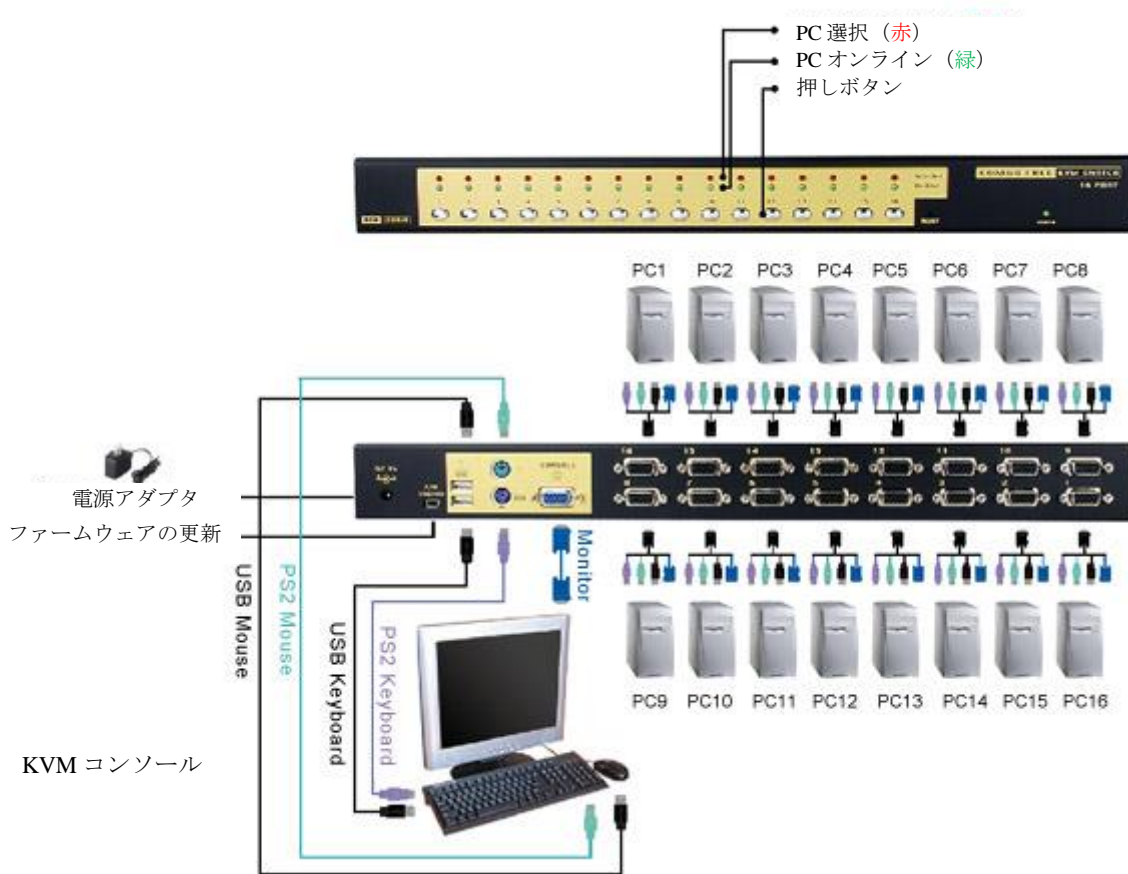

8/16 ポート USB/PS2 Combo Free KVM スイッチ

【概要】

OCT 社の KCF-182S/KCF-1162S コンボフリー 8ポート/16ポート KVM スイッチは、小・中規模オフィスまたはラック内コンピュータの管理・制御に最適です。この KVM スイッチは、PS/2 及び USB インターフェイスのキーボード・マウスを持つコンピュータにて Windows、Linux、Mac、Sun オペレーティングシステムの混在環境をサポートします。

【特徴】

- 8または16台のコンピュータを1台のコンソールから制御
- コンピュータ及びコンソールに対して PS/2 と USB キーボード・マウスをサポート
- Windows、Linux、Mac OS9/OSX、SUN Solaris8 オペレーティングシステムをサポート
- 押しボタン、ホットキー、OSD によるコンピュータの切り替え
- カスケード接続により、最大 4096 台までのコンピュータを制御可能
- DDC/DDC2 をサポートし、高解像度ビデオ (2048 x 1536) をサポート
- USB1.1/2.0 に完全準拠
- 自動スキャン機能 (5~90 秒間隔でスキャン可能)
- OSD または前面パネル LED により、ステータス監視可能
- プラグ&プレイハードウェアソリューション
- ホットプラグおよびホットスワップ可能
- 付属のキットを使いラックマウント搭載可能
- ファームウェア更新可能
- 2年間の無償保証

コンボフリー8/16ポートKVMスイッチは、オフィス環境内のコンピュータ管理に最適です。そしてPS/2またはUSBにてコンピュータに接続するため、ほとんどのコンピュータに対応できます。

8ポート前面

8ポート背面

Combo Free 4 in 1 ケーブル

構成

Combo Free 8/16ポートKVMスイッチは、以下の部品から構成されます。

- | | |
|--------------------|--------------------|
| (1) KVMスイッチ本体 | (3) ラックマウントキット x 1 |
| (2) 1.8m専用ケーブル x 2 | (4) AC電源アダプタ x 1 |

仕様

サポートUSB規格	USB1.1/USB2.0
コンピュータ切り替え	押しボタンスイッチ、ホットキー、OSD
LED表示	赤：コンピュータを選択するとON 緑：コンピュータを切り替え可能時、ON
接続コンピュータ数	8または16台（カスケード接続により最大256/4096台）
サポートマウス	PS/2、USBマウス
プラットフォーム	IBMコンパティブルPC、Mac、 SUN：（Sun Fire V240/V440 server, Sun Fire T1000/T2000 server, Setra 240/440 server, Blade 100, Sun Ultra 45）
オペレーティングシステム	Windows(98SE/ME、/2000、/XP/Vista/7/8/10/2003 Server)、Linux、Mac OS9/OSX、SUN Solaris 8
ビデオ解像度	2048 x 1536 @85Hz、DDC/DDC2 モニタをサポート
自動スキャン機能	Yes (5~90秒間隔)
ホットスワップ機能	Yes
ファームウェア更新	Yes、ミニUSBポートを使用
コンソール接続	VGA：HDD15F、 PS2 KB/マウス：ミニDin6F USB KB/マウス：USBタイプAメス x 2
コンピュータ接続	4 in 1 CPUケーブル (PS2KB&マウスは、ミニDin6、USBKB&マウスは、USBコネクタ x 1)
サイズ、質量	45(H) x 440(W) x 157(D) mm、 1.75Kg/1.90 Kg
電源供給、消費電力	外部電源アダプタから供給、5V 2.5A max
動作温度	0°C~50°C
相対湿度	0~80% 結露なし
無償保証期間	2年間