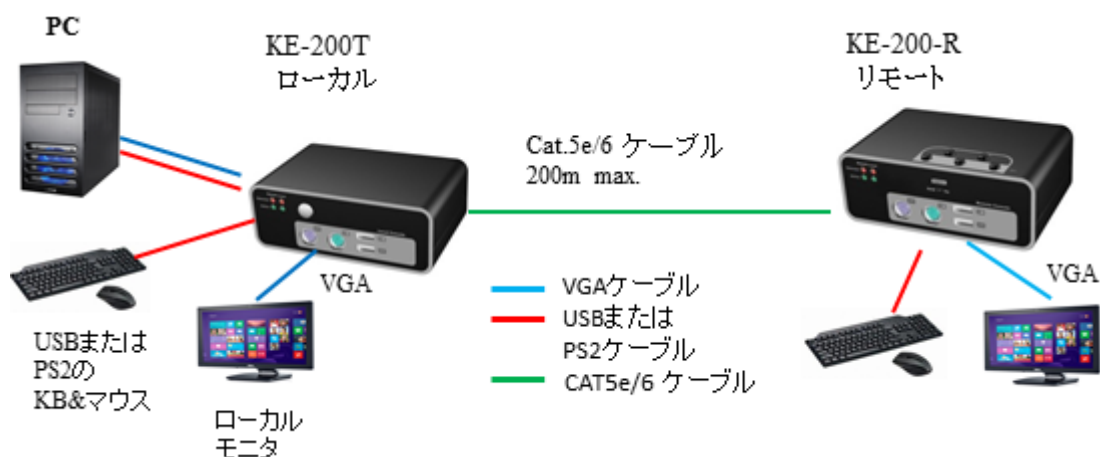

KE-200

PS2/USB Combo KVM エクステンダー

KVM コンソールを CAT5e/CAT6 ケーブルで 200m 延長

概要

KE-200 PS2/USB Combo KVM エクステンダーは、最高 1920x1200@60Hz 信号、PS2 または USB のキーボードとマウスを 1 本の CAT5e/CAT6 ケーブルにて延長できます。ローカルまたは最大 200m 離れたリモートから 1 台のサーバを制御できます。

特徴

- KE-200-T ローカルユニットと KE-200-R リモートユニットから構成
- 1 本の CAT5e/6 ケーブルにて PS2 または USB のキーボード&マウスを延長
- 最大延長距離は、200m
- 1 台の PC をローカルまたはリモートの 2 ヶ所から制御可能
- KVM スイッチを接続することにより、複数台の PC を制御可能
- KE-200T ローカルの押しボタンスイッチにて操作コンソールを切換え（ローカル専用、リモート専用、両方からアクセス）
- 最高 1920x1200 @60Hz, 1080p@60Hz の高解像度ビデオをサポート
- 輝度、フォーカス、RGB スキューをつまみにて簡単に調整し、長距離でも高解像度をサポート
- DDC2B をサポート
- OS に依存しない（Windows, Mac, Linux, Sun OS で利用可能）
- コンピュータに対する BIOS レベルのアクセスが可能
- 特別なソフトウェアのインストールは不要
- Microsoft のインテリマウス 3~5 キーマウスとナチュラルキーボードプロシリーズをサポート
- SUN Microsystems 社のファンクションキーのエミュレーションをサポート
- ファームウェア更新が可能
- 無償保証期間は、1 年間

KE-200T ローカル

KE-200R リモート

電源アダプタ

VGA&USB ケーブル

主仕様

		KE-200 PS2/USB Combo KVM エクステンダー	
VGA ビデオ		最高 1920 x1200@60Hz, 1920 x1080@60Hz	
システムケーブル		AWG 24 CAT5e/ CAT6 UTP/STP ストレート単線ケーブル	
ケーブル長		最大 200m (注 2)	
USB		USB HID 1.1	
DDC サポート		DDC2B	
		KE-200T ローカル	KE-200R リモート
PC	ビデオ	VGA IN (HD15 オス)	-
	USB	タイプ B メス	-
	PS2	ミニ DIN6 x 2	-
コンソール	ビデオ	VGA OUT (HD15 メス)	VGA OUT (HD15 メス)
	USB	タイプ A メス x 2	タイプ A メス x 2
	PS2	ミニ DIN6 x 2	ミニ DIN6 x 2
	RJ45	システムケーブル用	システムケーブル用
F/W 更新		ミニ USB メス	ミニ USB メス
コンソール選択スイッチ		押しボタン (Local/Remote/両方)	-
ビデオ調整		-	Focus, Brightness, R,G,B ボリューム
LED		Selected(赤) x 2(Local/Remote) Active(緑) x 2(Local/Remote)	Selected(赤) x 2(Local/Remote) Active(緑) x 2(Local/Remote)
入力電源		AC100~240V 50/60 Hz 0.5A	
供給電源		電源アダプタ 5VDC @2.0 A	電源アダプタ 5VDC @2.0 A
サイズ (W x D x H)		125 x 78 x 46 mm	125 x 78 x 46 mm
質量		434 g	431 g
動作温度		0°C~50°C	
相対湿度		0~80 %	
承認規格		FCC, CE, RoHS, PSE	
保証期間		1年	

- (注) 1) 本カタログに記載した内容は予告なく変更することがあります。
 2) ビデオ解像度は、使用するケーブルと延長距離により変わります。200m延長時は、1280x1024の解像度を想定して下さい。
 3) 延長ケーブルは、シールド付きの AWG 24 ストレート単線 CAT5e/ CAT6 STP ケーブルを推奨します。

発注型番

KE-200TR	PS2/USB Combo KVM エクステンダーキット (電源アダプタ x2, 1.8m USB & VGA KVM ケーブル x1 を含む)
----------	--