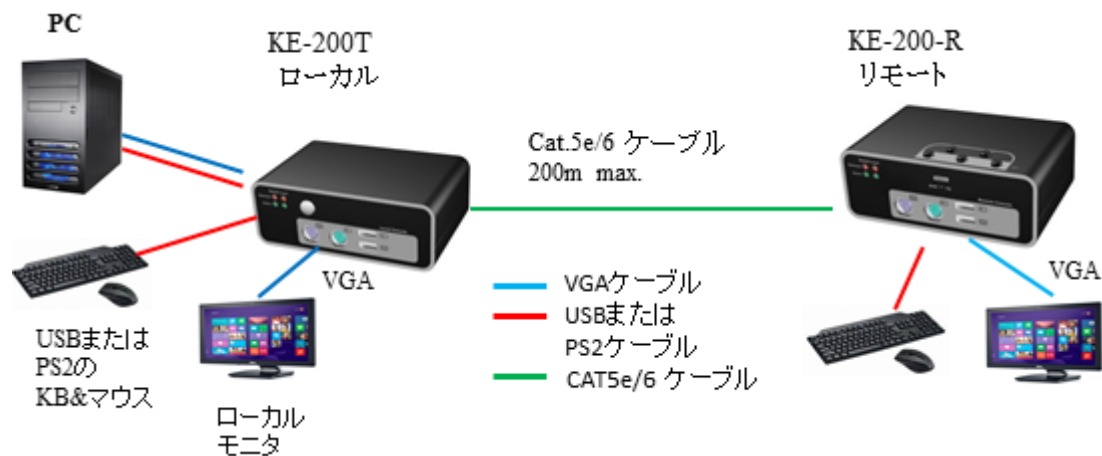

# KE-200

## PS2/USB Combo KVM エクステンダー

KVM コンソールを CAT5e/CAT6 ケーブルで 200m 延長

### 概要

KE-200 PS2/USB Combo KVM エクステンダーは、最高 1920x1200@60Hz 信号、PS2 または USB のキーボードとマウスを 1 本の CAT5e/CAT6 ケーブルにて延長できます。ローカルまたは最大 200m 離れたリモートから 1 台のサーバを制御できます。

### 特徴

- KE-200-T ローカルユニットと KE-200-R リモートユニットから構成
- 1 本の CAT5e/6 ケーブルにて PS2 または USB のキーボード&マウスを延長
- 最大延長距離は、200m
- 1 台の PC をローカルまたはリモートの 2 ヶ所から制御可能
- KVM スイッチを接続することにより、複数台の PC を制御可能
- KE-200T ローカルの押しボタンスイッチにて操作コンソールを切換え（ローカル専用、リモート専用、両方からアクセス）
- 最高 1920x1200 @60Hz, 1080p@60Hz の高解像度ビデオをサポート
- 輝度、フォーカス、RGB スキューをつまみにて簡単に調整し、長距離でも高解像度をサポート
- DDC2B をサポート
- OS に依存しない（Windows, Mac, Linux, Sun OS で利用可能）
- コンピュータに対する BIOS レベルのアクセスが可能
- 特別なソフトウェアのインストールは不要
- Microsoft のインテリマウス 3~5 キーマウスとナチュラルキーボードプロシリーズをサポート
- SUN Microsystems 社のファンクションキーのエミュレーションをサポート
- ファームウェア更新が可能
- 無償保証期間は、1 年間