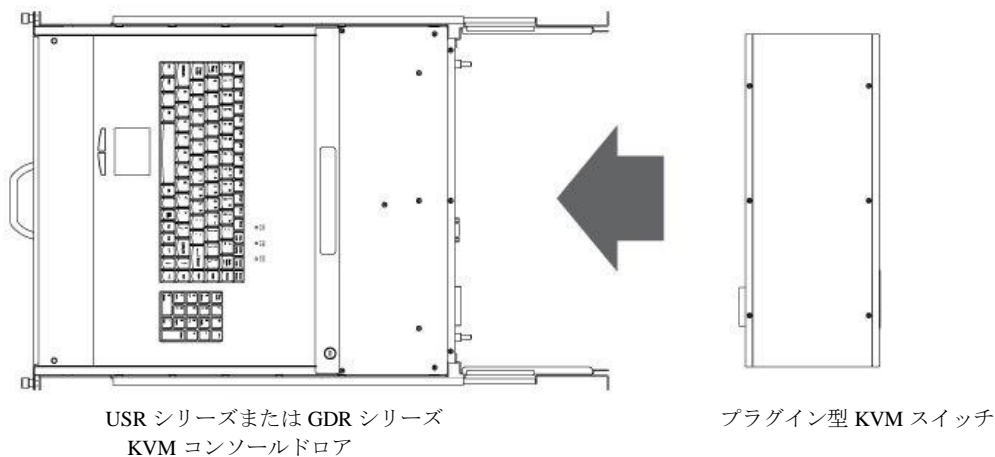

Jupiter/Venus/Mars

USR/GDR シリーズドローア用 プラグイン型KVMスイッチ

特徴

- USR シリーズ単一レール型と GDR シリーズ 2 重レール型 KVM コンソールドローア用 KVM スイッチ
- Jupiter シリーズ/Venus シリーズ/Mars シリーズの 3 種類のモデルを提供
 - ◆ Jupiter 8D/16D : USB 2.0 KB&マウス、VGA ビデオ 8/16 ポート KVM スイッチ
 - ◆ Venus 8D/16D : PS2/USB KB&マウス、VGA ビデオ 8/16 ポート KVM スイッチ
 - ◆ Mars 8D/16D/32D : CAT5 KVM スイッチ 8/16/32 ポート KVM スイッチ
- 各モデルは、それぞれモデルの標準 KVM スイッチをカスケード接続してシステム拡張可能
- オプションにて CAT5 または IP 接続によるリモートからのアクセス機能
- 簡単に装着・取り外しができるため、設置および保守が容易
- 1920x1440 の解像度をサポート
- Windows や Linux などほとんどの主要 OS をサポート
- OSD またはホットキーにて制御
- 1 年間の無償保証

[構成機器]

Jupiter 16D 前面と背面

Venus 16D 前面と背面

Mars 32D 前面と背面

IP モジュール

CAT5 モジュール

R-Box

KC-1515
デージーチェーンケーブル