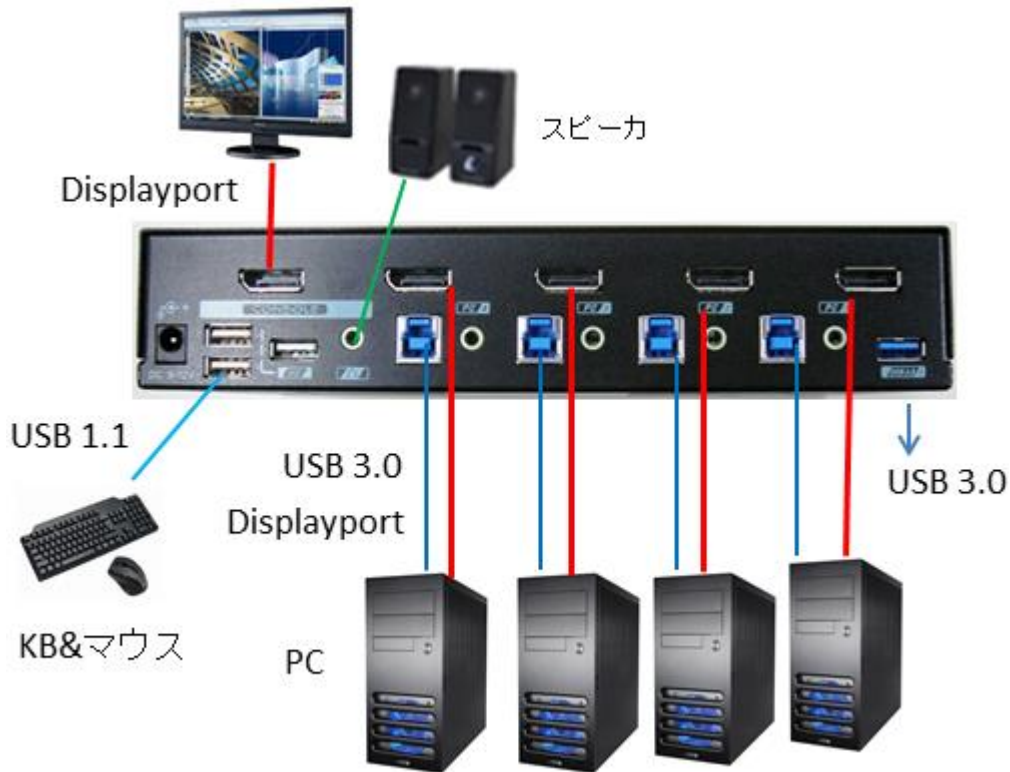

### 4K Displayport と USB3.0 対応 4ポート KVM スイッチ

#### 概要

PAAG-E3114/E3114Aは、4K Displayport と USB3.0 の4ポート KVM スイッチです。PAAG-E3114は最高4K2K(3840x2160)@30Hz、PAAG-E3114Aは最高4K2K(3840x2160)@60Hzビデオ解像度のDisplayportビデオをサポートし、USB3.0のPCを押しボタンスイッチまたはキーボードのホットキーにて切り替えて使用できます。

#### 特徴

- 4K Displayport と USB3.0 対応の4ポート KVM スイッチ
- Displayport 1.1 互換
- PAAG-E3114Aは、最高 UHD (3840x2160@60Hz)解像度の Displayport 信号をサポート
- PAAG-E3114は、UHD (3840x2160@30Hz)解像度の Displayport 信号をサポート
- 前面パネルの押しボタンスイッチまたはキーボードの頬とキーにて切換え
- USB 1.1 準拠 KB&マウスポートそして USB 2.0 ポート x2 と USB 3.0 ポート x2 を装備
- 前面の USB 3.0 ポートは、充電機能を持つ
- アナログオーディオをサポート
- Windows, Mac, Linux をサポート
- プラグ&プレイな設置
- 無償保証期間は、1年間

## 主仕様

	USB 3.0 & Displayport 4ポート KVM スイッチ	
	PAAG-E3114	PAAG-E3114A
接続コンピュータ数	4	4
ビデオ解像度	WUXGA(1920x1200)@60Hz/Full HD(1920x1080)@60Hz/UXGA(1600x1200)@60Hz	UHD(3840x2160@60Hz)/WQXGA(2560x1600) /1920x1200/1920x1080/1600x1200
サポートオーディオ	DTS-HD/Dolby-trueHD/LPCM7.1/DTS/Dobby-AC3/DSD、アナログオーディオ	
Displayport サポート規格	V1.1	
コンピュータの選択	前面パネルの押しボタンスイッチまたはキーボードのホットキー	
USB ケーブル長	USB は最大 3 m	
サポート OS	Windows 7/Vista/10/Windows2012R2/2016(Standard/Datacenter), Mac OS, Linux	
自動スキャン時間	3, 8, 15,30 秒	
コンピュータとの接続	USB 3.0 ポート	USB タイプ B x 4
	ビデオ入力	Displayport x 4
	オーディオ入力	3.5mm ピンジャック (アナログオーディオ) x 4
コンソールとの接続	USB 2.0 ポート	USB タイプ A x 2 (前面と背面パネルに各 1 ポート)
	USB 3.0 ポート	USB タイプ A x 2 (前面と背面パネルに各 1 ポート)
	USB HID ポート	USB タイプ A x 2 (USB1.1 準拠、KB&マウス用)
	ビデオ出力	Displayport x 1
	オーディオ出力	3.5mm ピンジャック (アナログオーディオ)
LED	POWER (赤) x1、 1~4 : コンピュータレディのとき、緑で点灯し、選択されると赤で点灯	
サイズ (W x D x H)	220 x 130 x 44 mm	
質量 (単体)	1.1 Kg	
入力電源	AC100V~240V 50/60Hz 0.6A max、12V1.5A	
消費電力 (Max)	DC12V 1A	
動作温度	0℃~40℃	
保存温度	-5℃~55℃	
相対湿度	5%~90% 結露なし	
承認規格	CE, FCC, VCCI, RoHS	
保証期間	1年間	