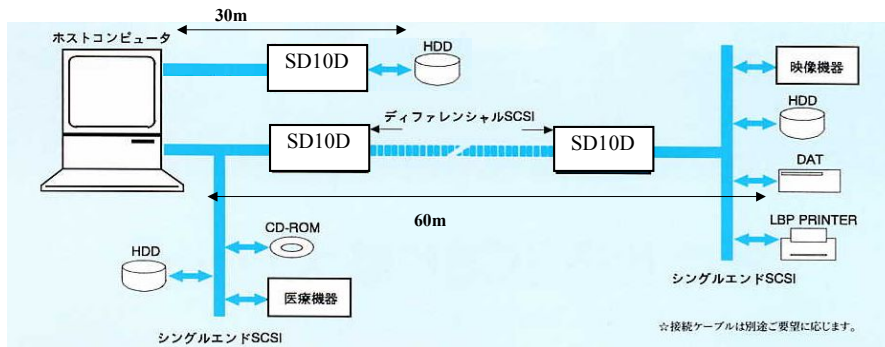

SD10D/SD11D SE<->HVD (8ビット) SCSI コンバータ&エクステンダー 最大60m延長

SD10D モデル

SD11D モデル

概要

最初の SCSI インターフェイスはシングルエンド (SE) タイプでした。その後、ディファレンシャル (HVD) SCSI はノイズ軽減、ドライブ安定性の増大、ケーブル長の延長のために開発されました。パララン社の SD10D/SD11D コンバータは両方のデバイス間の通信を可能にします。既存のハードウェア及びソフトウェアは修正する必要なく、そのまま利用できます。コンバータの片側に SE デバイスを接続し、もう片方に HVD デバイスを接続するだけです。

特徴

- 8ビット SE と HVD SCSI インターフェイス間で変換可能
- SE SCSI バスケーブル長を延長
- SD10D 卓上型と 3.5 インチドライブベイに適合する SD11D ボードの 2 種類のモデル
- 終端抵抗問題を自動処理
- 旧 SCSI とバックワードコンパチブル
- プラグアンドプレイのインストール
- ANSI X3T10 SCSI 規格と完全互換
- 1 年間無償保証

SCSI ケーブル長を延長する

シングルエンド SCSI の最大ケーブル長は 5.5m です。SD10D/SD11D1 台を使って、SE を HVD に変換すると最大 30m まで延長できます。SD10D/SD11D を対向で 2 台接続すると、最大 60m まで SCSI ケーブルを延長できます。

SE の延長

2台のコンバータで最大 60m まで SE SCSI バスを延長できます。コンバータと各 SCSI ポート間は SCSI-2 の場合は 6m 以内、Fast SCSI の場合は 3m 以内、Ultra SCSI の場合は 1.5m 以内にコンバータを設置して下さい。そして最大 50m のディファレンシャル SCSI ケーブルをコンバータ間に設置します。

SCSI は双方向バスなため、SE SCSI ID と HVD SCSI ID との相互接続のために 1 台のコンバータを使うことがあります。SE SCSI ポート内に SCSI-2 の場合は 6m 以内、Fast SCSI の場合は 3m 以内、Ultra SCSI の場合は 1.5m 以内にコンバータを設置して下さい。コンバータと HVD ポート間は 25m ケーブルが接続でき、全体で 26.5m~31m です。