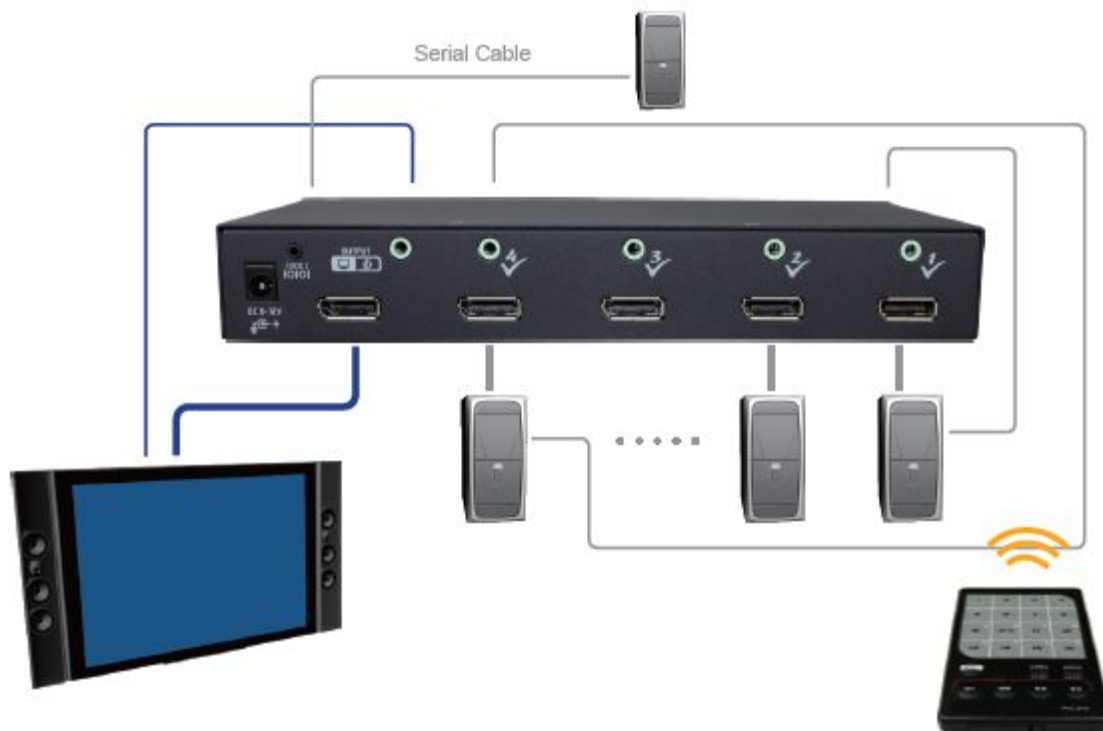

## 4ポート Displayport セレクター 4ポート Displayport with Audio セレクター&シリアル制御

### 概要

VSPA-S401 オーディオ付き4ポートディスプレイポートセレクターは、4ポートのオーディオと最大WQXGA（2560 x 1600）解像度のディスプレイポートビデオを赤外線リモコンまたはRS232シリアルから選択することができます。

### 特徴

- DP 1.1 互換
- 4ポートのDisplayPort信号とオーディオ信号をスイッチし選択することが可能
- サポート解像度は、フルHD（1920x1080）、WUXGA(1920x1200)、WQXGA(2560 x 1600)
- 前面パネル押しボタンスイッチ、赤外線リモコン(オプション)、RS232から切り替え制御
- カスケード接続してシステム拡張が容易
- DisplayPort 1.1 互換
- 無償保証期間は、1年間

## 主仕様

4ポート デジタルビデオセレクター		
モデル	VSPA-S401	VSMA-S401 (オプション)
入力信号	DisplayPort x 4 3.5 mm オーディオジャック x 4	HDMI x 4 3.5 mm オーディオジャック x 4
出力信号	DisplayPort x 1 3.5 mm オーディオジャック x 1	HDMI x 1 3.5 mm オーディオジャック x 1
LED	2色 LED : ビデオ OK/電源 x 1 ビデオ出力表示 x 4	2色 LED : ビデオ OK/電源 x 1 ビデオ出力表示 x 4
サポート解像度	1920 x 1080, 1920 x 1200, 2560 x 1600	1920 x 1080, 1920 x 1200
サポート規格	DisplayPort 1.1	HDMI 1.3
RS232 シリアル	付属ケーブルにて接続 (DCE)、9600 bps, フロー制御なし	
サイズ (H x W x D)	34x 220 x 100 mm	34x 220 x 100 mm
質量 (単体)	750 g	710 g
入力電源	AC100V~240V 50/60Hz 0.2A max、	AC100V~240V 50/60Hz 0.2A max、
消費電力	DC9V 4.5 W	DC9V 4.5W
温度	動作 : 0°C~40°C、 保存 : -20°C~60°C	
相対湿度	10%~90% 結露なし	
承認規格	CE, FCC, VCI, RoHS	
保証期間	1年間	