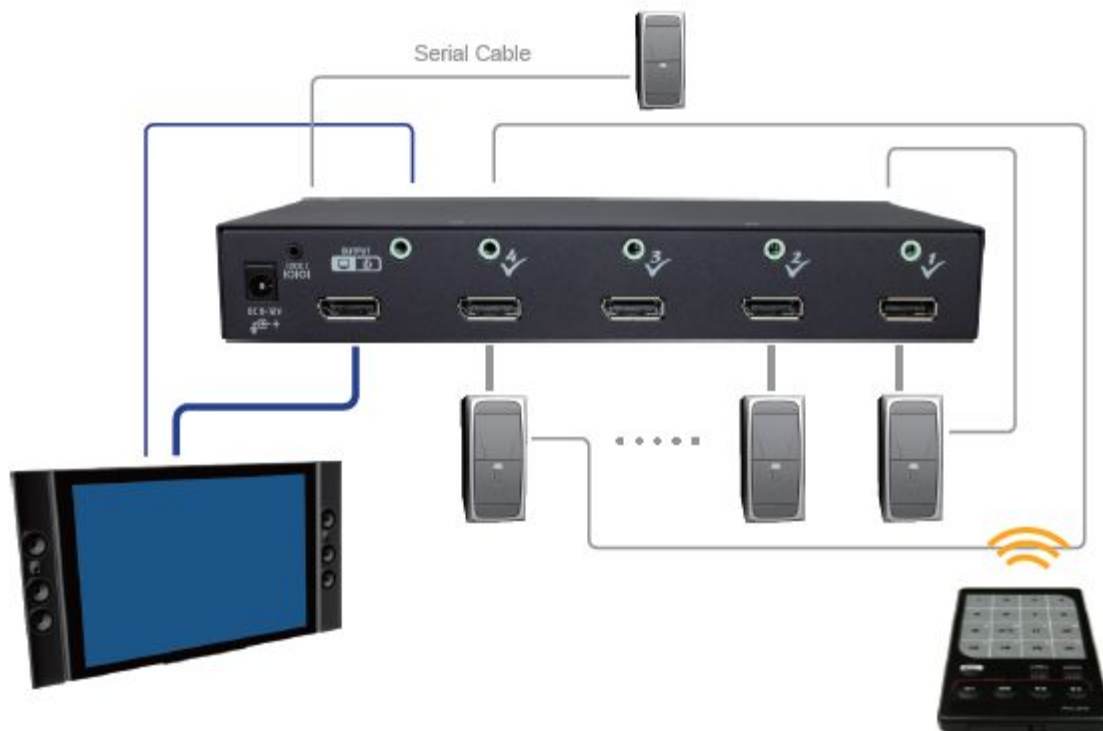

4ポート Displayport セレクター 4ポート Displayport with Audio セレクター&シリアル制御

概要

VSPA-S401 オーディオ付き4ポートディスプレイポートセレクターは、4ポートのオーディオと最大WQXGA (2560 x 1600) 解像度のディスプレイポートビデオを赤外線リモコンまたはRS232シリアルから選択することができます。

特徴

- DP 1.1 互換
- 4ポートのDisplayPort信号とオーディオ信号をスイッチし選択することが可能
- サポート解像度は、フルHD (1920x1080)、WUXGA(1920x1200)、WQXGA(2560 x 1600)
- 前面パネル押しボタンスイッチ、赤外線リモコン(オプション)、RS232から切り替え制御
- カスケード接続してシステム拡張が容易
- DisplayPort 1.1 互換
- 無償保証期間は、1年間

VSPA-S401 前面

VSPA-S401 背面

電源アダプタ

RS232 ケーブル

主仕様

4ポート デジタルビデオセレクター		
モデル	VSPA-S401	VSMA-S401 (オプション)
入力信号	DisplayPort x 4 3.5 mm オーディオジャック x 4	HDMI x 4 3.5 mm オーディオジャック x 4
出力信号	DisplayPort x 1 3.5 mm オーディオジャック x 1	HDMI x 1 3.5 mm オーディオジャック x 1
LED	2色 LED : ビデオ OK/電源 x 1 ビデオ出力表示 x 4	2色 LED : ビデオ OK/電源 x 1 ビデオ出力表示 x 4
サポート解像度	1920 x 1080, 1920 x 1200, 2560 x 1600	1920 x 1080, 1920 x 1200
サポート規格	DisplayPort 1.1	HDMI 1.3
RS232 シリアル	付属ケーブルにて接続 (DCE)、9600 bps, フロー制御なし	
サイズ (H x W x D)	34x 220 x 100 mm	34x 220 x 100 mm
質量 (単体)	750 g	710 g
入力電源	AC100V~240V 50/60Hz 0.2A max、	AC100V~240V 50/60Hz 0.2A max、
消費電力	DC9V 4.5 W	DC9V 4.5W
温度	動作 : 0°C~40°C、 保存 : -20°C~60°C	
相対湿度	10%~90% 結露なし	
承認規格	CE, FCC, VCI, RoHS	
保証期間	1年間	

発注型番

VSPA-S401	4 : 1 DP セレクター (電源アダプタ、RS232 ケーブルを含む)
VSMA-S401	4 : 1 HDMI セレクター (電源アダプタ、RS232 ケーブルを含む)
IR-remote	赤外線リモコン

(注) 1) 本カタログに記載した内容は予告なく変更することがあります。

輸入販売元

ピアコム株式会社

〒103-0013 東京都中央区日本橋人形町 2-15-7

高梨ビル 5F